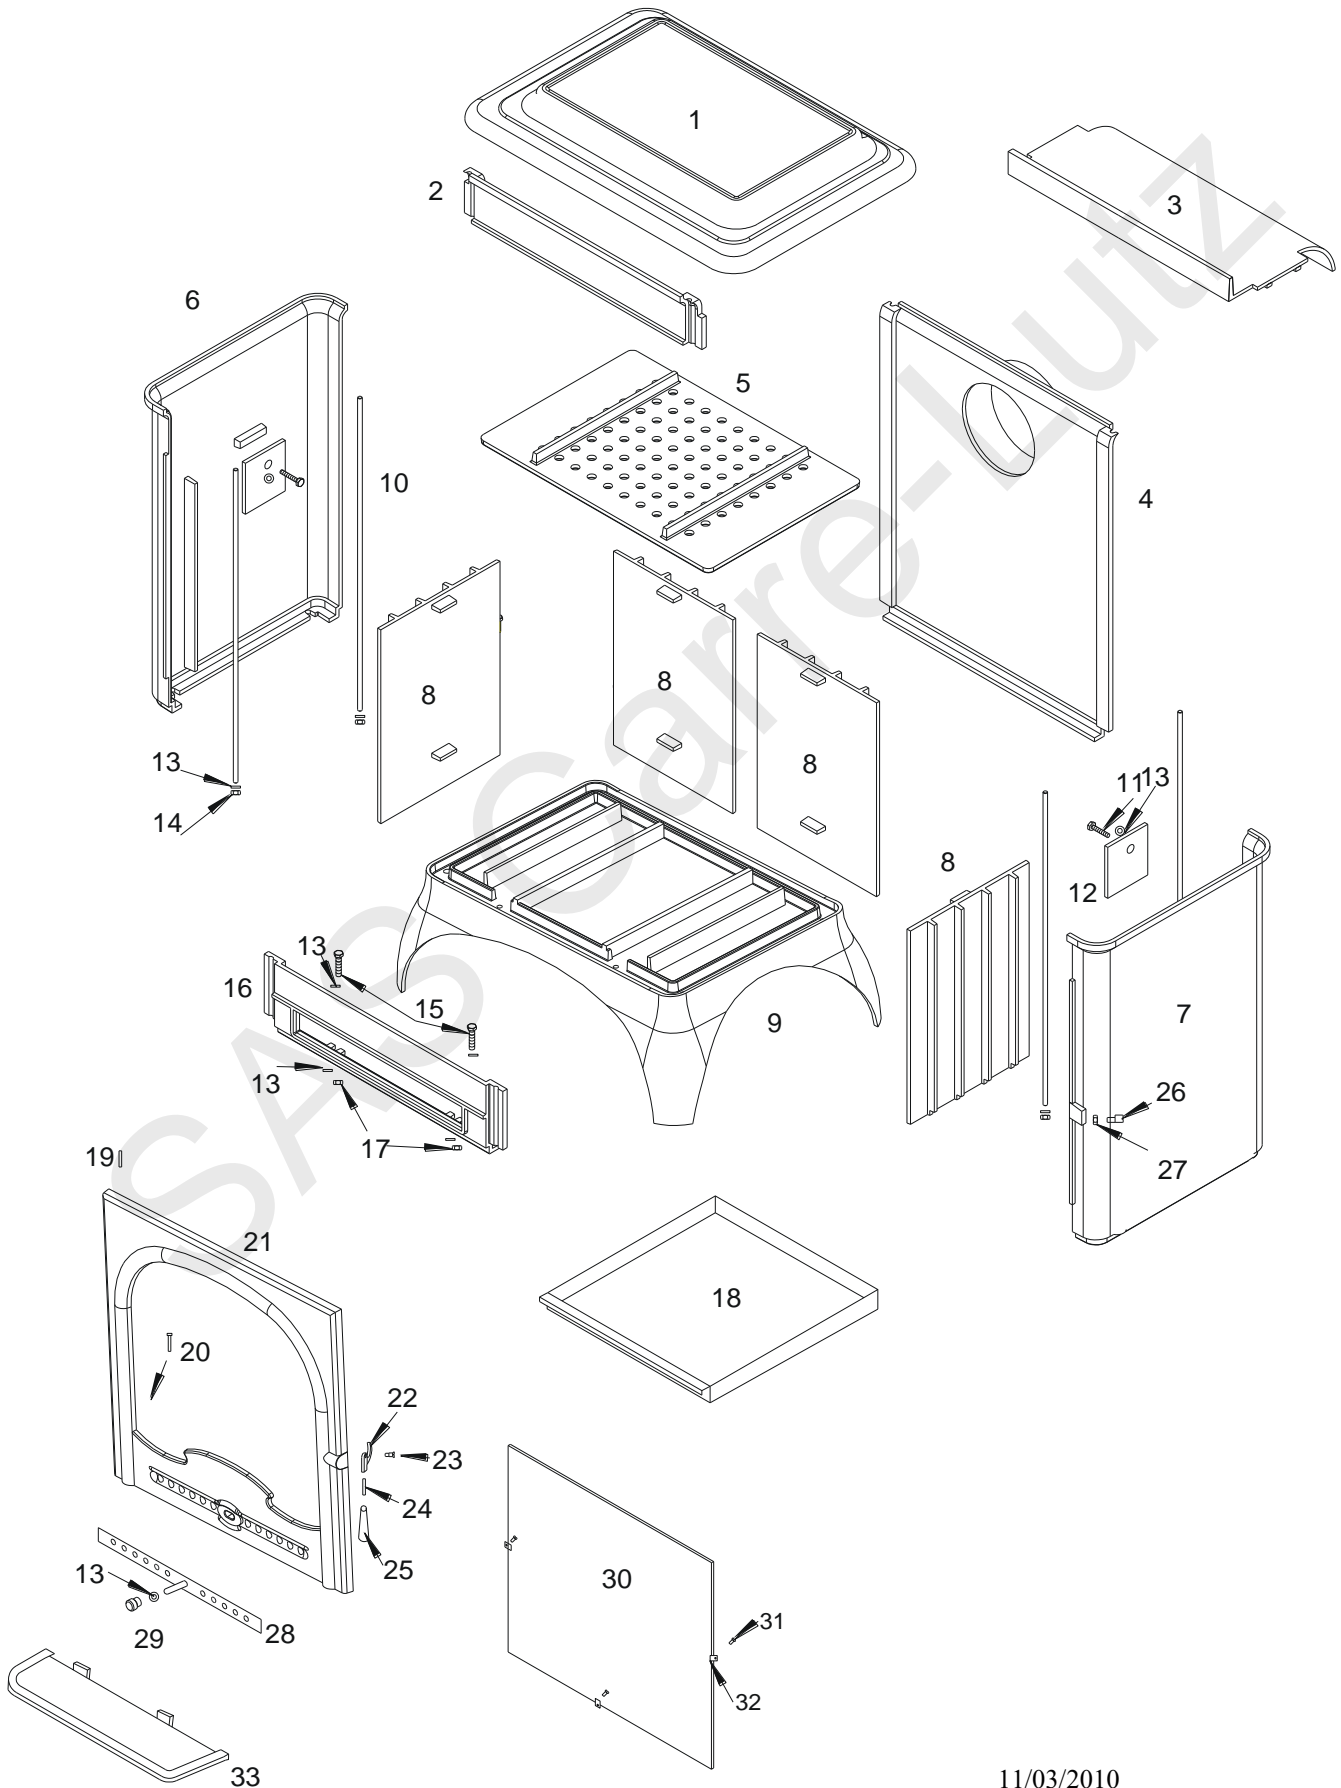

Poêle SEVILLE

Référence : 6192 00

Poêle SEVILLE

Référence : 6192 00

Repère	Nbr	DESIGNATION	Référence
1	1	Dessus	FB 610256
2	1	Bandeau haut	FB 610255
3	1	Déфлекteur	FB 610260
4	1	Fond arrière	FB 610253
5	1	Grille	FB 610259
6	1	Côté gauche	FB 610251
7	1	Côté droit	FB 610252
8	4	Paroi intérieure	FB 610258
9	1	Socle	FB 610250
10	4	Tirant de 6x520	AS 610200A
11	2	Vis tête hexagonale de 6x10	AV 8406100
12	2	Bride paroi intérieure	AT 610202A
13	11	Rondelle de 6	AV 4100060
14	4	Ecrou frein	AV 7040060
15	2	Vis tête hexagonale de 6x30	AV 8406300
16	1	Bandeau bas	FB 610254
17	2	Ecrou hexagonale de 6	AV 7100060
18	1	Tiroir cendrier	AT 610201B
19	1	Axe de porte haut, goupille lisse de 5x30	AV 6325300
20	1	Axe de porte bas, clou lisse de 5x30	AV 0105300
21	1	Porte	FB 610281
22	1	Loquet d'ouverture et de fermeture de la porte	FB60 700119
23	1	Vis de fixation du loquet	AS 800251B
24	1	Tige filetée de loquet	AS 700259
25	1	Poignée de loquet	AV 2060081
26	1	Excentrique de réglage fermeture	AS 700253B
27	1	Ecrou bas de réglage fermeture	AV 7130060
28	1	Tirette d'air	KAT 49525
29	1	Bouton de réglage d'air	AV 1113401
30	1	Vitre	AX 686191 A
31	3	Vis de fixation de la vitre	AV 8644062
32	3	Attache de vitre	AS 700262
33	1	Bavette	FB 610262